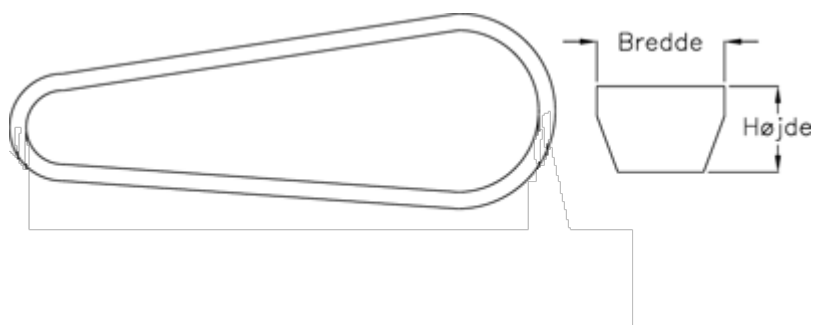

Varenummer: 601962664370
Beskrivelse: Gates kilerem SPB 4370 Ld 4370
DELTA NARROW

Mål

Bredde	= 16
Højde	= 13
Middellængde	= 4370